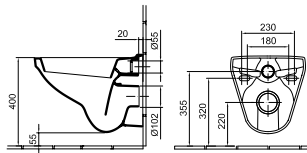

Ajánlott
fogyasztói ár áfával
fehér színnel

Cikkszám

Mélyöblítésű fal-WC

Ajánlott szerelvény: EasyMont
01, R1

51 610 Ft

5693 59 xx

WC-ülőke

Duroplast fém zsanérral
01

20 330 Ft

9M01 59 01