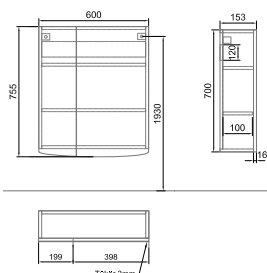

Tükrösszekrény világítás nélkül

60 x 75 x 15 cm
Két nyíló ajtóval, 2 üveg polccal
E4, B5, PF

43 330 Ft

A498 60 xx