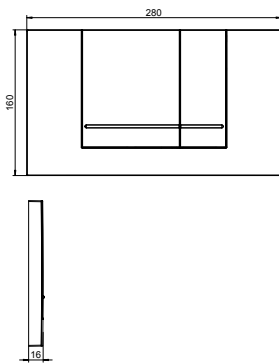

Nyomólap
21 x 16 x 2 cm
Fehér

13 880 Ft

9221 21 68