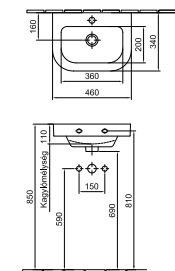

Kézmósó V 46 x 34 cm

26 310 Ft

7037 45 xx

1 furattal középen
01, R1

Szifontakaró
Rejtett rögzítés
01

23 500 Ft

7244 59 01