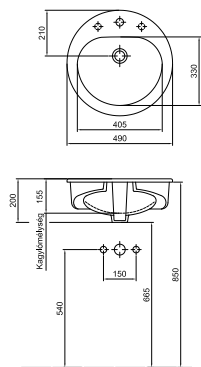

30 610 Ft

6006 40 xx

Beépíthető mosdó 53 x 44 cm
1 furattal középen
Lehetőség 3 részes csapszerelvény
elhelyezésére
01, R1

23 380 Ft

6006 33 xx

Ajánlott
fogyasztói ár áfával
fehér színnel

Cikkszám

Béépíthető mosdó 50 cm | Kifutó!