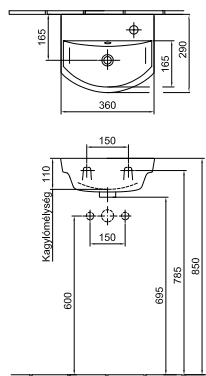

Kézmosó 36 x 29 cm

23 460 Ft

5393 5R xx

1 furattal jobb oldalon
01, R1

Kézmosó 36 x 29 cm

23 460 Ft

5393 5L xx

1 furattal bal oldalon
01, R1

Ajánlott wellness termékek: Cassandra család
Cx: a mosdóláb behelyezése után adódó méret
01 Fehér, R1 Fehér Easyplus mázfelülettel
Az Easyplus (R1) mázfelület felára 7 810 Ft, amely tartalmazza az áfát.