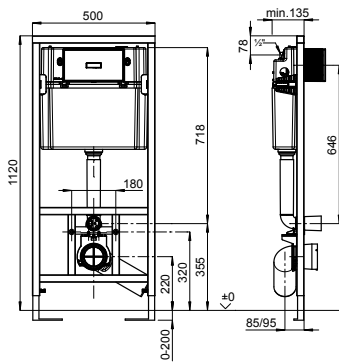

Ajánlott
fogyasztói ár áfával
fehér színnel

Cikkszám

WC-elem
12 x 55 x 112 cm
Fali tartállyal

57 180 Ft

9221 20 00