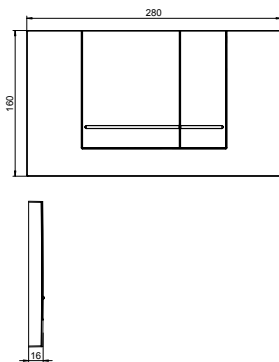

18 500 Ft

9221 21 61

Nyomólap
21 x 16 x 2 cm
Matt-króm

18 500 Ft

9221 21 69

BÚTOR

Ma már szinte a legkisebb fürdőszoba is elképzelhetetlen valamilyen bútor nélkül, amely lehetőséget teremt a fürdőszoba otthonos megjelenésének kialakítására, ugyanakkor számos tároló helyet biztosít a fürdőszobában. Az Alföldi, mint a hazai szaniter piac meghatározó szereplője szem előtt tartva ezt a változást újabb termékekkel igyekszik válaszolni ezen új trendekre. A Formo és a Saval 2.0 családjaink darabjai lehetőséget teremtenek egy modern, harmonikus fürdőszoba összeállítására.