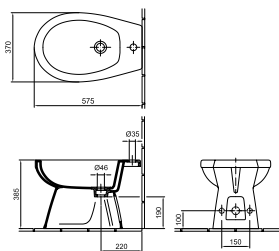

Bidé

1 furattal középen
Rögzítés padlóra csavarozással
01, 14, 15, R1

24 170 Ft

4309 59 xx