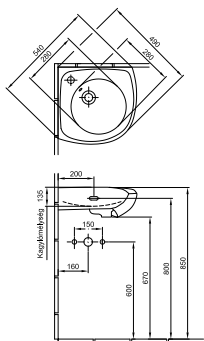

1 furattal jobb oldalon
01, R1

16 470 Ft

7332 5R xx

Kézmósó 51 x 22 cm

1 furattal bal oldalon
01, R1

16 470 Ft

7332 5L xx

Sarokkézmósó 40 cm