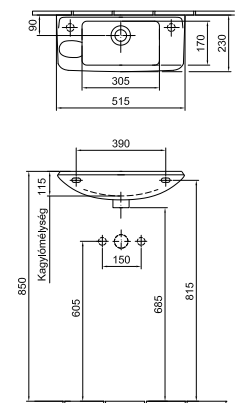

1 furattal középen
Lehetőség 3 részes csapszerelvény
elhelyezésére
01, R1

29 830 Ft

7011 50 xx

Kézmósó 45 x 35 cm

1 furattal középen
01, R1

14 540 Ft

7030 45 xx

Kézmósó 51 x 22 cm