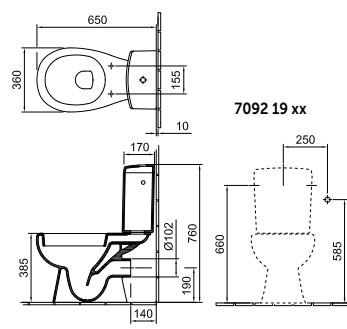

Ajánlott
fogyasztói ár áfával
fehér színnel

Cikkszám

7092 19 xx