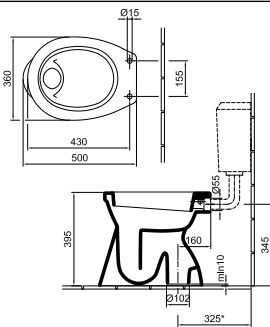

Laposöblítésű WC*

Alsó kifolyású
Rögzítés padlóra csavarozással
01, 14, 15, R1

19 280 Ft

4037 00 xx

Alföldi WC-ülőke 1.

Duroplast, fém zsanérral
Ajánljuk: a Saval 2.0 (7056 59, 7068 19, 7090 19, 7092 09 7092 19) és a Bázis (4030 00, 4031 00, 4032 00, 4033 00, 4035 69, 4037 00) termékcsaládba tartozó WC-khez.

10 860 Ft

8780 95 01