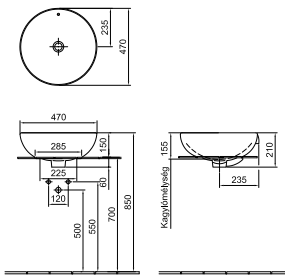

44 720 Ft

7016 65 xx

Dew 47 mosdó 47x56 cm

Falra rögzítendő
01, R1

34 630 Ft

7019 47 xx

Dew 47 ráültethető mosdó 47 cm

Álló vagy fali csapteleppel
01, R1