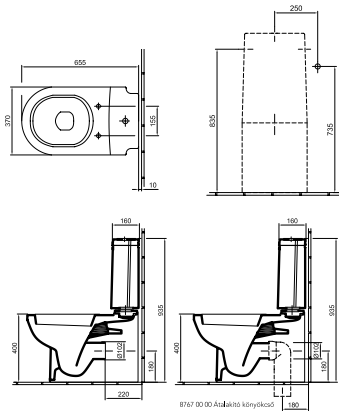

Ajánlott fogyasztói
ár árával Easyplus
(R1) mázfelületre*

Cikkszám

Mélyöblítésű monoblokk WC
Hátsó kifolyású, rejtett rögzítéssel
R1
Alsó kifolyásúvá alakítható az alábbi
átalakító könyökcsővel

65 320 Ft

6639 L1 R1

Átalakító könyökcső

1 680 Ft

8767 00 00

Takarórózsa

970 Ft

8769 00 00

Öblítőtartály *

01

57 660 Ft

7734 L1 01

WC-ülőke *

Duroplast, fém zsanérral, Soft Closing és
Quick Release funkcióval
01

30 040 Ft

9M23 S1 01

w