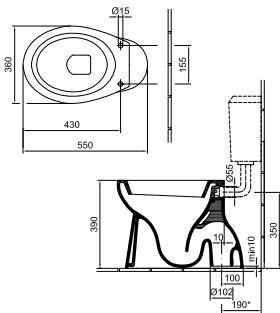

Mélyöblítésű WC*

Alsó kifolyású
Rögzítés padlóra csavarozással
01, R1

19 790 Ft

4035 69 xx

Alföldi WC-ülőke 1.

Duroplast, fém zsanérral
Ajánljuk: a Saval 2.0 (7056 59, 7068 19, 7090 19, 7092 09 7092 19) és a Bázis (4030 00, 4031 00, 4032 00, 4033 00, 4035 69, 4037 00) termékcsaládba tartozó WC-khez.

10 860 Ft

8780 95 01