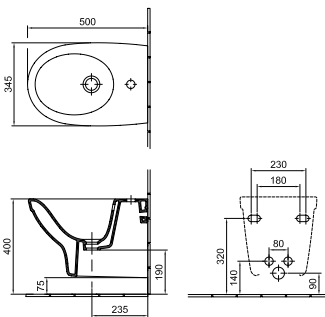

Falbidé

1 furattal közepén
R1

67 260 Ft

5598 59 R1

easy
plus