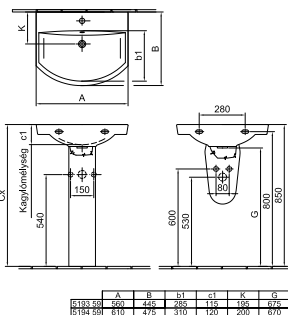

Ajánlott
fogyasztói ár áfával
fehér színnel

Cikkszám

Mosdó 61 x 48 cm

31 000 Ft

5194 59 xx

Mosdó 56 x 45 cm

29 920 Ft

5193 59 xx

1 furattal közepen
01, R1

Mosdóláb

19 100 Ft

6002 59 01

Szifontakaró

23 500 Ft

7264 59 01

Rejtett rögzítés

01