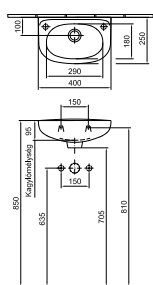

12 650 Ft

4145 50 xx

Kézmosó 45 x 36 cm

1 furattal középen
01, 14, 15, R1

11 520 Ft

4145 45 xx

Kézmosó 40 x 25 cm

1 furattal jobb oldalon
01, R1