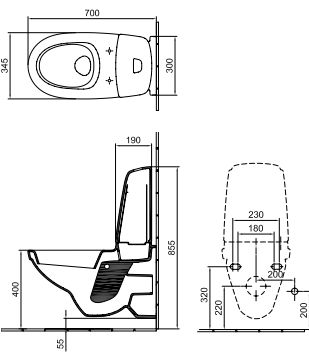

Melina fal kombipack | Kifutó!

Mélyöblítésű, hátsó kifolyású
Tartalma: 1 db mélyöblítésű fal-WC,
1 db kétnyomógombos öblítőszerelvény,
1 db öblítőtartály,
1 db WC-ülöke Soft Closing és
Quick Release funkcióval
R1 Easyplus mázfelülettel szállítható,
azonban a tartály
továbbra is fehér (01) mázzal érhető el!

160 290 Ft

5522 H1 R1

3/6 L
öblítés

3/4,5 L
öblítés

duro
plast

soft
closing

quick
release

easy
plus