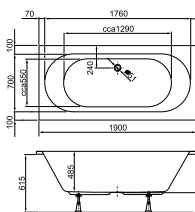

Cassandra 190 x 90 cm
klasszikus fürdőkádb

159 130 Ft

UBA190CAS2P-01

Kádláb

5 630 Ft

U99740000