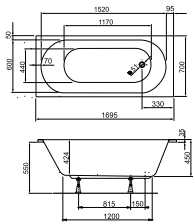

U99740000

Cassandra 170 x 70 cm
klasszikus fürdőkádb

119 560 Ft

UBA177CAS2P-01

Kádláb

5 630 Ft

U99740000

Cassandra 170 x 75 cm
klasszikus fürdőkádb