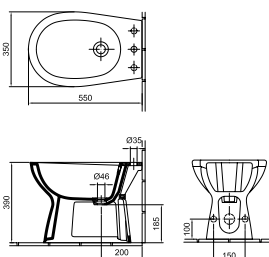

Bidé

1 furattal közepén
Lehetőség 3 részes csapszerelvény
elhelyezésére
01, R1

34 150 Ft

6005 59 xx