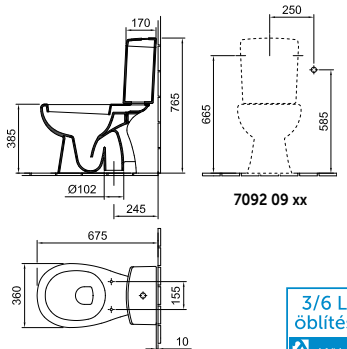

Ajánlott
fogyasztói ár áfával
fehér színnel

Cikkszám

Mélyöblítésű monoblokk WC

Hátsó kifolyású
Rögzítés padlóra csavarozással
01, R1
Kifutó! Szállítható a készlet erejéig!

31 530 Ft

7092 19 xx

7092 09 xx

Mélyöblítésű monoblokk WC

Rögzítés padlóra csavarozással
01, R1

31 530 Ft

7092 09 xx

Öblítőtartály

Oldalsó bekötési lehetőséggel
SIAMP DUO szerelvényel készre szerelve
01

29 070 Ft

7077 49 xx

Saval 2.0 WC-ülőke

Duroplast, fém zsanérral,
Soft Closing és Quick Release rendszerrel.
Ajánljuk a Saval 2.0 (7056 59, 7068 19,
7090 19, 7092 09, 7092 19) termékcsaládba
tartozó WC-khez.

13 650 Ft

8780 S5 01

Alföldi WC-ülőke 1.

Duroplast, fém zsanérral
Ajánljuk: a Saval 2.0 (7056 59, 7068 19,
7090 19, 7092 09, 7092 19) és a Bázis
(4030 00, 4031 00, 4032 00, 4033 00,
4035 69, 4037 00) termékcsaládba
tartozó WC-khez.

10 860 Ft

8780 95 01

Bidé

1 furattal közepén
Lehetőség 3 részes csapszerelvény
elhelyezésére
01, R1

34 150 Ft

6005 59 xx

Vízelde

Felső bekötésű
Szifon nélkül
Rögzítőkészlettel
01, R1

55 650 Ft

7050 59 xx

* A 450 mm-es méret nem a szennyvízcsatlakozás mérete.

** Szifon csatlakozás utáni javasolt méretek.

Vízelde

Hátsó bekötésű
Szifon nélkül
Rögzítőkészlettel
01, R1

55 650 Ft

7051 59 xx

* A 460 mm-es méret nem a szennyvízcsatlakozás mérete.

** Szifon csatlakozás utáni javasolt méretek.

Ajánlott wellness termékek: Cassandra család
**Csak fehér színben rendelhető!
01 Fehér, R1 Fehér Easyplus mázfelülettel
Az Easyplus (R1) mázfelület felára 7 810 Ft, amely tartalmazza az áfát.