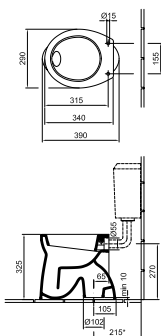

Ajánlott
fogyasztói ár áfával
fehér színnel

Cikkszám

Laposöblítésű gyerek-WC*

Alsó kifolyású
01, R1

20 740 Ft

4004 00 xx