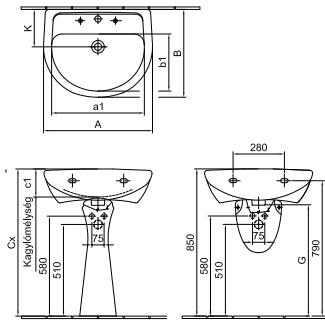

A	a1	B	b1	c1	K	G
4191 55	550	450	440	285	140	205	660
4191 60	605	490	485	315	145	205	655
4191 65	660	545	505	330	155	215	645