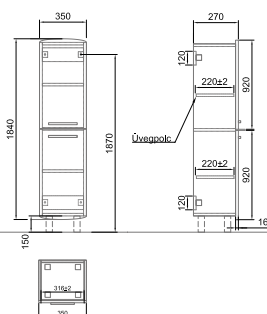

Magasszekrény 35 x 180 x 27 cm

Két nyíló ajtóval, 1-1 üveg polccal Falra vagy állítható magasságú lábakra szerelhető
E4, B5
Figyelem! A lábakat külön szükséges megrendelni!

50 330 Ft

A899 00 xx

Világítás tükörhöz és tükrösszekrényhez

14 630 Ft

A498 00 00

Láb Saval 2.0 bútorhoz 1 pár

6 770 Ft

B009 15 00

Bútor színek: E4 fényes fehér, B5 matt wenge, PF világos tölgy
Kerámia színek: 01 Fehér, R1 Easyplus mázfelülettel