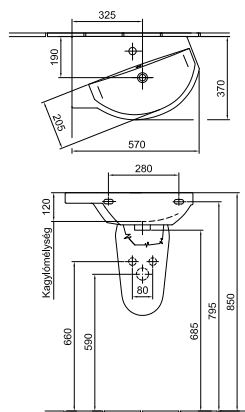

01

Mosdó, aszimmetrikus 57 x 37 cm

33 640 Ft

5198 59 xx

1 furattal közepen
Csak jobbos verzió rendelhető!
01, R1

Szifontakaró

23 500 Ft

7244 59 01