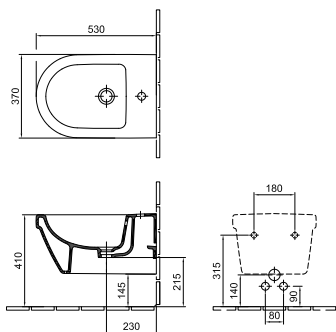

Ajánlott
fogyasztói ár áfával
fehér színnel

Cikkszám

Falbiédé
1 furattal közepén
01, R1

73 160 Ft

7044 00 xx