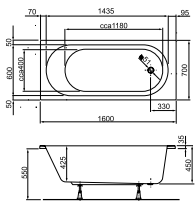

CASSANDRA

Ajánlott
fogyasztói ár áfával
fehér színnel

Cikkszám

Cassandra 160 x 70 cm
klasszikus fürdőkádb

121 510 Ft

UBA160CAS2P-01

Kádláb

5 630 Ft

U99740000