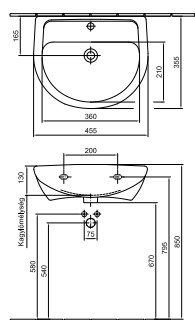

Kézmosó 45 x 36 cm

1 furattal középen
01, 14, 15, R1

11 520 Ft

4145 45 xx