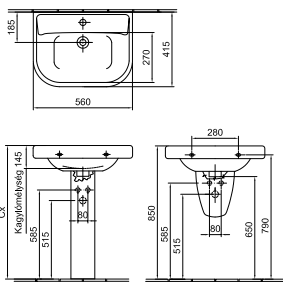

Ajánlott
fogyasztói ár áfával
fehér színnel

Cikkszám

Mosdó 56 x 41 cm

1 furattal középen
01, R1

12 990 Ft

5116 59 xx

Mosdóláb

01

19 100 Ft

6002 59 01

Szifontakaró

Rejettelt rögzítés, rögzítőkészlettel • 01

23 500 Ft

7264 59 01