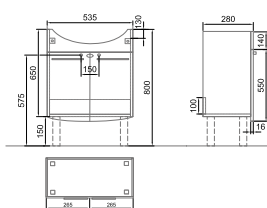

Ajánlott
fogyasztói ár áfával
fehér színnel

Cikkszám

Mosdószekrény 54 x 69 x 28 cm
Két nyíló ajtóval • Falra vagy állítható magasságú lábakra szerelhető • E4, B5
Figyelem! A lábakat külön szükséges megrendelni!

37 220 Ft

A897 00 xx

Mosdószekrény fehér (01) mosdóval

54 x 69 x 28 cm
Két nyíló ajtóval • Falra vagy állítható magasságú lábakra szerelhető
Tartalmazza a Saval 2.0 7017 60 01 mosdót!

50 810 Ft

A897 xx 01

E4, B5
Figyelem! A lábakat külön szükséges megrendelni!

Mosdószekrény Easyplus (R1) mosdóval 54 x 69 x 28 cm

Két nyíló ajtóval • Falra vagy állítható magasságú lábakra szerelhető
Tartalmazza a Saval 2.0 7017 60 R1 mosdót! • E4, B5
Figyelem! A lábakat külön szükséges megrendelni!

56 520 Ft

A897 xx R1