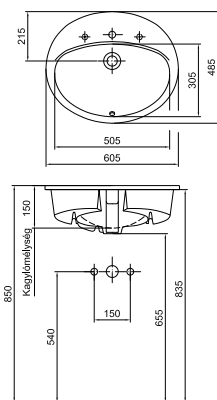

6002 59 01

Szifontakaró
01

16 260 Ft

7001 59 01

Beépíthető mosdó 60 x 42 cm
1 furattal középen
01, R1
Ajánlott bútorcsalád Saval 2.0

26 020 Ft

7017 60 xx

Beépíthető mosdó 60 x 48 cm
1 furattal középen
01, R1