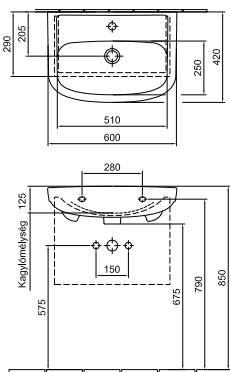

Beépíthető mosdó 60 x 42 cm
1 furattal középen
01, R1
Ajánlott bútorcsalád Saval 2.0

26 020 Ft

7017 60 xx