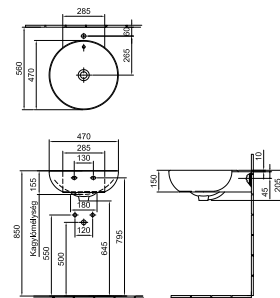

Dew 47 mosdó 47x56 cm

Falra rögzítendő
01, R1

34 630 Ft

7019 47 xx