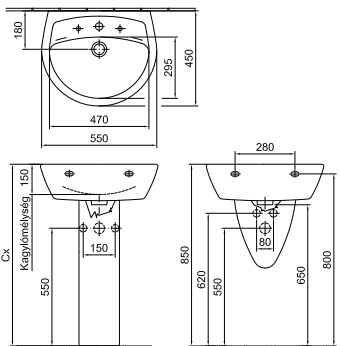

SAVAL 2.0

Ajánlott
fogyasztói ár áfával
fehér színnel

Cikkszám

Mosdó 55 x 45 cm
1 furattal középen
Lehetőség 3 részes csapszerelvény
elhelyezésére
01, R1

20 130 Ft

7018 55 xx

Mosdóláb
01

19 100 Ft

6002 59 01

Szifontakaró
01

16 260 Ft

7001 59 01