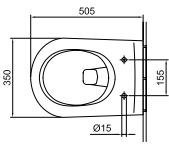

Ajánlott
fogyasztói ár áfával
fehér színnel

Cikkszám

Mélyöblítésű fal-WC

Ajánlott szerelvény: EasyMont
01, R1

51 610 Ft

5693 59 xx