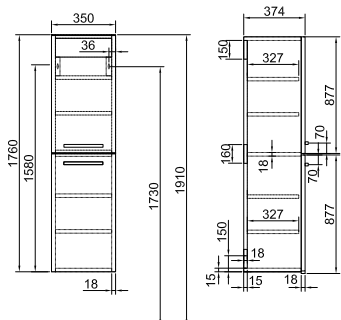

95 680 Ft

B297 00 xx

Mosdószekrény 52 x 52 x 44 cm

Két fiókkal, falra szerelhető
Ajánlott mosdó: Formo 7012 60 xx
Ajánlott tükör és tükrosszekrény
a Saval 2.0 családból.
E4, PF

88 430 Ft

B296 00 xx

Magasszekrény 35 x 177 x 38 cm