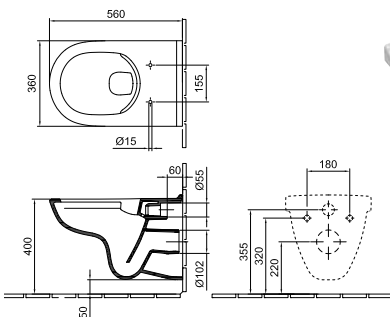

Mélyöblítésű fali-WC

CleanFlush technológia,
Szerelése speciális tartó- és
rögzítőszerelvényt igényel
Ajánlott szerelvény: EasyMont

37 260 Ft

4V99 R0 xx

WC-ülőke**

Duroplast, fém zsanérral, Soft Closing
és Quick Release rendszerrel

18 150 Ft

8M38 S1 01

WC-ülőke**

Duroplast, fém zsanérral

10 810 Ft

8M39 61 01

Ajánlott wellness termékek: Cassandra család
01 Fehér, R1 Fehér Easyplus mázfelülettel

**Csak fehér színben rendelhető!

Az Easyplus (R1) mázfelület felára 7 810 Ft, amely tartalmazza az áfát.