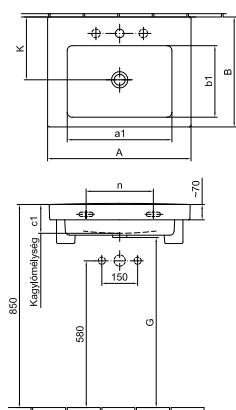

A	a1	B	b1	c1	K	G	n
5129 L1	550	395	440	280	95	260	700	200
5109 L1	605	440	465	300	100	265	695	280

Beépíthető mosdó 61 x 47 cm

45 890 Ft

5109 L1 R1

Beépíthető mosdó 55 x 44 cm

1 furattal középben

Lehetőség 3 részes csapszerelvény

elhelyezésére

R1

45 890 Ft

5129 L1 R1

A beépíthető mosdók beépítésénél kérjük, kövesse a Szerelési kézikönyvben található leírást, és a mosdó hátfalát a hagyományos mosdóhoz hasonlóan rögzítse a falhoz!