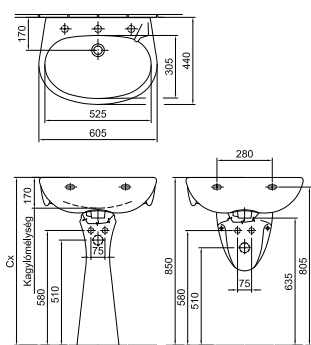

Szifontakaró • 01, 14,

12 760 Ft

4902 00 xx

Mosdó 60 x 44 cm

1 furattal közepén • Lehetőség 3 részes csapszerelvény elhelyezésére • 01, 14, 15, R1

14 860 Ft

4196 71 xx

Mosdó 60 x 44 cm

1 csapfurattal jobb oldalon • 01, 14, 15, R1

15 130 Ft

4196 7R xx

Mosdó 60 x 44 cm

1 csapfurattal bal oldalon • 01, 14, 15, R1

15 130 Ft

4196 7L xx

Mosdóláb • 01, 14, 15

12 740 Ft

4900 00 xx

Szifontakaró • 01, 14, 15

12 760 Ft

4902 00 xx