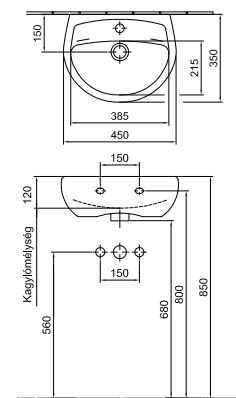

Kézmósó 45 x 35 cm

1 furattal középen
01, R1

14 540 Ft

7030 45 xx