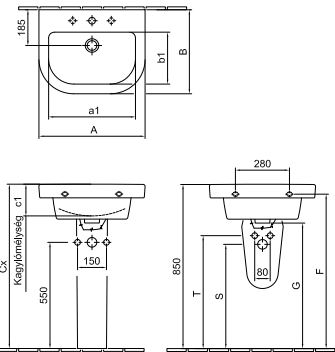

Ajánlott
fogyasztói ár áfával
fehér színnel

Cikkszám

Mosdó S 65 x 51 cm*

39 470 Ft

7012 65 xx

Mosdó S 60 x 47 cm*

34 630 Ft

7012 60 xx

Mosdó S 55 x 43 cm

32 880 Ft

7012 55 xx

1 furattal középen
Lehetőség 3 részes csapszerelvény
elhelyezésére
*Ajánlott bútorcsalád: Formo
01, R1

Mosdóláb
01

19 100 Ft

6002 59 01

Szifontakaró
Rejtett rögzítés
01

23 500 Ft

7264 59 01

	A	a1	B	b1	c1	G	S	T
7012 55	550	420	430	270	135	670	580	810
7012 60	600	465	470	310	145	685	540	890
7012 65	650	500	510	340	150	645	520	570

Kézmósó S 45 x 35 cm

29 060 Ft

7031 45 xx

1 furattal középen
01, R1

Szifontakaró
Rejtett rögzítés
01

23 500 Ft

7244 59 01

Mosdó V 60 x 45 cm

31 780 Ft

7013 60 xx

Mosdó V 55 x 44 cm

29 620 Ft

7013 55 xx

1 furattal középen
Lehetőség 3 részes csapszerelvény
elhelyezésére
01, R1

Mosdóláb
01

19 100 Ft

6002 59 01

Szifontakaró
Rejtett rögzítés
01

23 500 Ft

7264 59 01

Szifontakaró
Rejtett rögzítés
01

23 500 Ft

7244 59 01

	A	a1	B	b1	c1	G	S	T	F
7013 55	550	450	435	285	150	650	440	585	800
7013 60	600	500	450	285	155	645	520	585	795

Kézmósó V 46 x 34 cm

26 310 Ft

7037 45 xx

1 furattal középen
01, R1

Szifontakaró
Rejtett rögzítés
01

23 500 Ft

7244 59 01