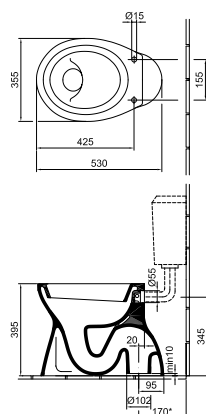

Laposöblítésű WC*

Alsó kifolyású
Rögzítés padlóra csavarozással
01, 14, 15, R1

21 820 Ft

4032 00 xx

Alföldi WC-ülöke 1.

Duroplast, fém zsanérral
Ajánljuk: a Saval 2.0 (7056 59, 7068 19,
7090 19, 7092 09, 7092 19) és
a Bázis (4030 00, 4031 00, 4032 00,
4033 00, 4035 69, 4037 00)
terméksaládba tartozó WC-khez.

10 860 Ft

8780 95 01

Ajánlott wellness termékek: Cassandra család

*Ajánlott méret a tartály típusától függ.

Cx: a mosdóláb behelyezése után adódó méret

A színes termékek ára megtalálható a weboldalunkon.

Az Easyplus (R1) mázfelület felára 7 810 Ft, amely tartalmazza az áfát.