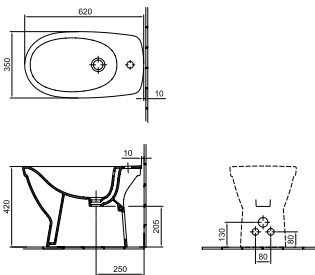

Bidé

1 furattal középen
R1

63 070 Ft

5599 59 R1