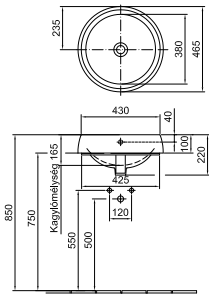

Ajánlott
fogyasztói ár áfával
fehér színnel

Cikkszám

Nur 47 ráültethető mosdó 47 cm

Álló vagy fali csapteleppel
01, R1

33 530 Ft

7014 47 xx