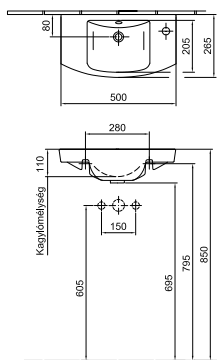

Kézmosó 50 x 27 cm

24 640 Ft

5197 5R xx

1 furattal jobb oldalon
01, R1

Kézmosó 50 x 27 cm

24 640 Ft

5197 5L xx

1 furattal bal oldalon
01, R1