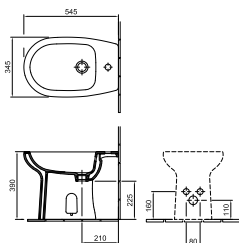

Bidé | Kifutó!

1 furattal középen
Rögzítés padlóra csavarozással
01, R1

26 490 Ft

4310 59 xx