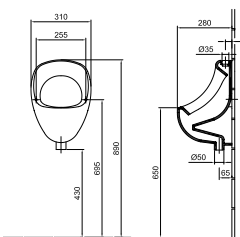

Vizelde

Felső bekötésű
01, R1

16 330 Ft

4332 00 xx