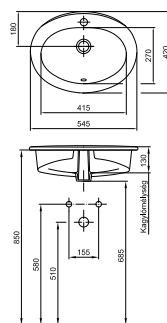

7 710 Ft

4123 4R xx

Kézmosó 40 x 25 cm

1 furattal bal oldalon
01, R1

7 710 Ft

4123 4L xx

Beépíthetőmosdó 54 x 42 cm

1 furattal középen
01, R1