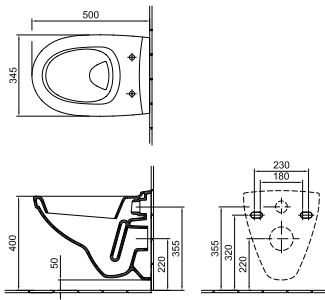

Mélyöblítésű fal-WC

Ajánlott szerelvény: EasyMont R1

51 930 Ft

5530 59 R1

WC-ülöke *

Duroplast, fém zsanérral
Soft Closing és Quick Release rendszerrel
01

29 320 Ft

9M48 S1 01

3/6 L
öblítés

duro
plast

WC-ülöke *

Duroplast, fém zsanérral
01

16 620 Ft

9M49 61 01

soft
closing

quick
release

easy
plus