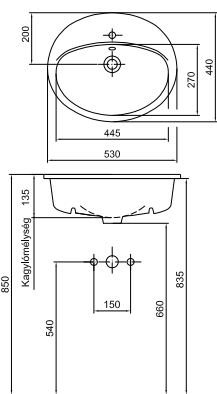

Beépíthető mosdó 53 x 44 cm
1 furattal középen
Lehetőség 3 részes csapszerelvény
elhelyezésére
01, R1

23 380 Ft

6006 33 xx