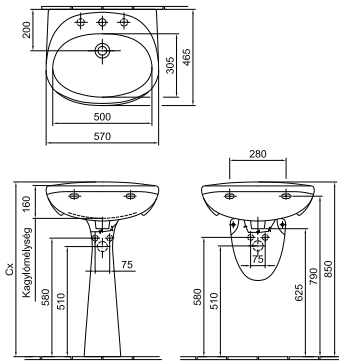

12 760 Ft

4902 00 xx

Ajánlott
fogyasztói ár áfával
fehér színnel

Cikkszám

Mosdó 57 x 47 cm

1 furattal középen
Lehetőség 3 részes csapszerelvény
elhelyezésére
01, 14, 15, R1

10 840 Ft

4163 01 xx