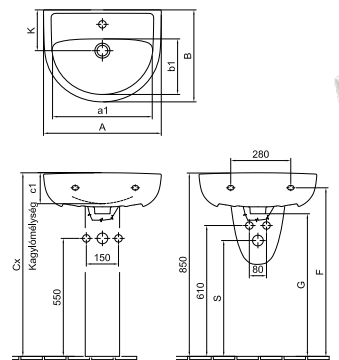

Mosdóláb • 01, 14, 15

12 740 Ft

4900 00 xx

Szifontakaró • 01, 14, 15

12 760 Ft

4902 00 xx

Mosdó 60 x 50 cm

1 furattal középen • Lehetőség 3 részes
csapszerelvény elhelyezésére • 01, R1