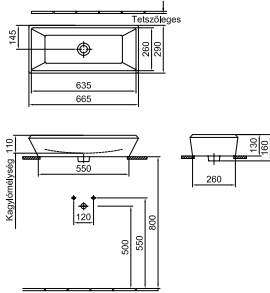

Ajánlott
fogyasztói ár áfával
fehér színnel

Cikkszám

Nur 47 ráültethető mosdó 47 cm

Álló vagy fali csapteleppel
01, R1

33 530 Ft

7014 47 xx

Now 66 ráültethető mosdó 66 x 29 cm

Álló vagy fali csapteleppel
01, R1