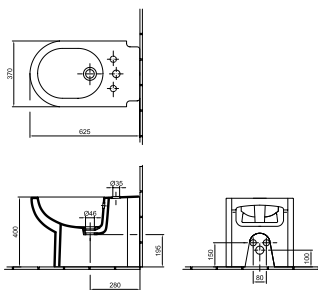

Mélyöblítésű monoblokk WC
Hátsó kifolyású, rejtett rögzítéssel
R1
Alsó kifolyásúvá alakítható az alábbi
átalakító könyökcsővel

65 320 Ft

6639 L1 R1

Átalakító könyökcső

1 680 Ft

8767 00 00

Takarórózsa

970 Ft

8769 00 00

Öblítőtartály *

01

57 660 Ft

7734 L1 01

WC-ülőke *

Duroplast, fém zsanérral, Soft Closing és
Quick Release funkcióval
01

30 040 Ft

9M23 S1 01

w

Bidé

1 furattal középen
Lehetőség 3 részes csapszerelvény
elhelyezésére
Rejtett rögzítés
R1

62 470 Ft

7454 L1 R1