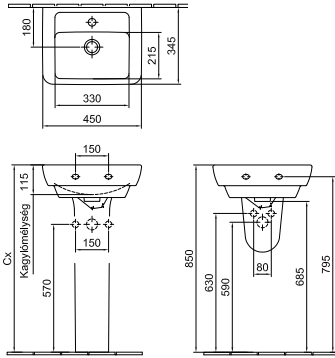

Kézmósó S 45 x 35 cm

29 060 Ft

7031 45 xx

1 furattal középen
01, R1

Szifontakaró
Rejtett rögzítés
01

23 500 Ft

7244 59 01