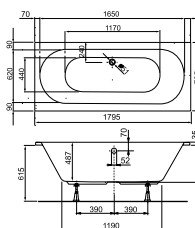

Cassandra 180 x 80 cm
klasszikus fürdőkádb

125 690 Ft

UBA180CAS2P-01

Kádláb

5 630 Ft

U99740000