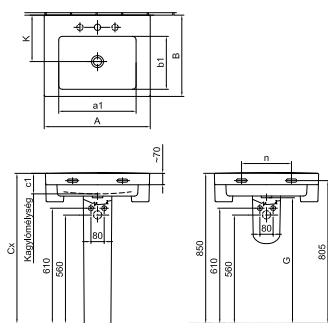

A	a1	B	b1	c1	K	G	n
5128 L1	550	395	440	280	95	260	700	200
5168 L1	605	440	465	300	100	265	695	280