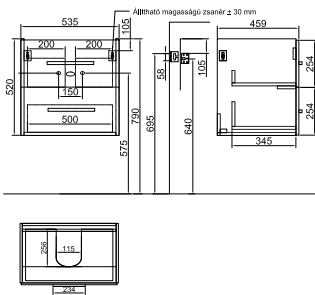

Ajánlott
fogyasztói ár áfával
fehér színnel

Cikkszám

Mosdószekrény 54 x 52 x 46 cm

Két fiókkal, falra szerelhető
Ajánlott mosdó: Formo 7012 65 xx
Ajánlott tükör és tükrosszekrény
a Saval 2.0 családból.
E4, PF