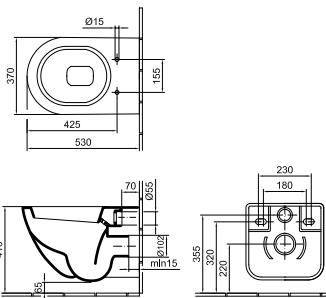

Mélyöblítésű fali-WC

Ajánlott szerelvény: EasyMont
R1

58 880 Ft

6638 L1 R1

WC-ülőke *

Duroplast, fém zsanérral, Soft Closing és
Quick Release funkcióval
01

30 040 Ft

9M23 S1 01