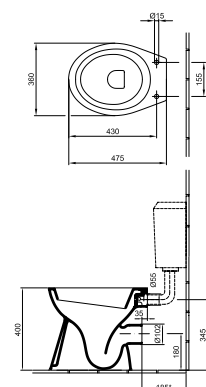

Mélyöblítésű WC*

Hátsó kifolyású
Rögzítés padlóra csavarozással
01, R1

15 410 Ft

4031 00 xx

Alföldi WC-ülöke 1.

Duroplast, fém zsanérral
Ajánljuk: a Saval 2.0 (7056 59, 7068 19,
7090 19, 7092 09, 7092 19) és
a Bázis (4030 00, 4031 00, 4032 00,
4033 00, 4035 69, 4037 00)
terméksaládba tartozó WC-khez.

10 860 Ft

8780 95 01