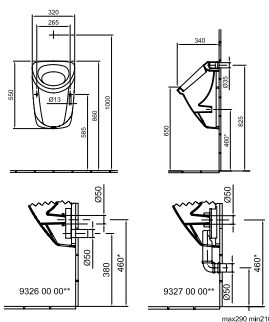

Vízelde

Hátsó bekötésű
Szifon nélkül
Rögzítőkészlettel
01, R1

55 650 Ft

7051 59 xx

* A 460 mm-es méret nem a szennyvízcsatlakozás mérete.

** Szifon csatlakozás utáni javasolt méretek.

Ajánlott wellness termékek: Cassandra család
**Csak fehér színben rendelhető!
01 Fehér, R1 Fehér Easyplus mázfelülettel
Az Easyplus (R1) mázfelület felára 7 810 Ft, amely tartalmazza az áfát.