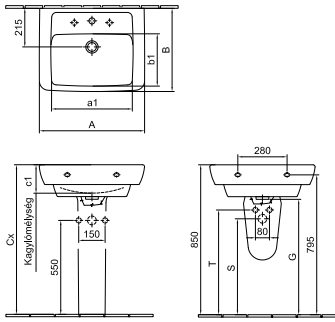

Ajánlott
fogyasztói ár áfával
fehér színnel

Cikkszám

Mosdó S 65 x 51 cm*

39 470 Ft

7012 65 xx

Mosdó S 60 x 47 cm*

34 630 Ft

7012 60 xx

Mosdó S 55 x 43 cm

32 880 Ft

7012 55 xx

1 furattal középen
Lehetőség 3 részes csapszerelvény
elhelyezésére
*Ajánlott bútorcsalád: Formo
01, R1

Mosdóláb
01

19 100 Ft

6002 59 01

Szifontakaró
Rejtett rögzítés
01

23 500 Ft

7264 59 01

	A	a1	B	b1	c1	G	S	T
7012 55	550	420	430	270	135	670	580	810
7012 60	600	465	470	310	145	685	540	890
7012 65	650	500	510	340	150	645	520	570