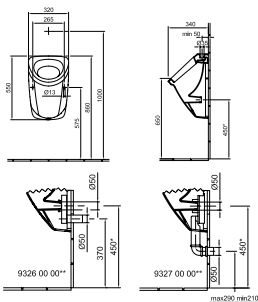

Vízelde

Felső bekötésű
Szifon nélkül
Rögzítőkészlettel
01, R1

55 650 Ft

7050 59 xx

* A 450 mm-es méret nem a szennyvízcsatlakozás mérete.

** Szifon csatlakozás utáni javasolt méretek.