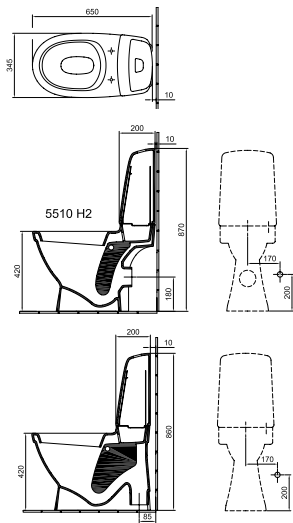

Melina kombipack

Mélyöblítésű, hátsó kifolyású
Tartalma: 1 db mélyöblítésű, hátsó kifolyású monoblokk WC,
1 db kétnyomógombos öblítőszerelvény,
1 db öblítőtartály,
1 db WC-ülőke Soft Closing és Quick Release funkcióval,
1 db rögzítési egységcsomag
R1 Easyplus mázfelülettel szállítható,
azonban a tartály továbbra is fehér (01) mázzal érhető el!

176 560 Ft

5510 H2 R1