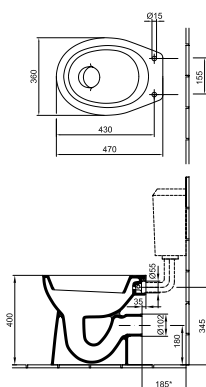

Laposöblítésű WC*

Hátsó kifolyású
Rögzítés padlóra csavarozással
01, 14, 15, R1

18 300 Ft

4030 00 xx

Alföldi WC-ülöke 1.

Duroplast, fém zsanérral
Ajánljuk: a Saval 2.0 (7056 59, 7068 19,
7090 19, 7092 09, 7092 19) és
a Bázis (4030 00, 4031 00, 4032 00,
4033 00, 4035 69, 4037 00)
terméksaládba tartozó WC-khez.

10 860 Ft

8780 95 01