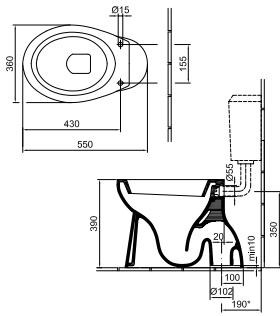

Ajánlott
fogyasztói ár áfával
fehér színnel

Cikkszám

Mélyöblítésű WC*

Alsó kifolyású
Rögzítés padlóra csavarozással
01, 14, 15, R1

18 420 Ft

4033 00 xx

Alföldi WC-ülőke 1.

Duroplast, fém zsanérral
Ajánljuk: a Saval 2.0 (7056 59, 7068 19, 7090 19, 7092 09 7092 19) és a Bázis (4030 00, 4031 00, 4032 00, 4033 00, 4035 69, 4037 00) termékcsaládba tartozó WC-khez.

10 860 Ft

8780 95 01