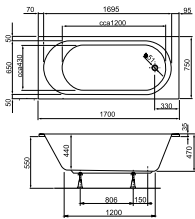

U99740000

Cassandra 170 x 70 cm
klasszikus fürdőkádb

119 560 Ft

UBA177CAS2P-01

Kádláb

5 630 Ft

U99740000

Cassandra 170 x 75 cm
klasszikus fürdőkádb