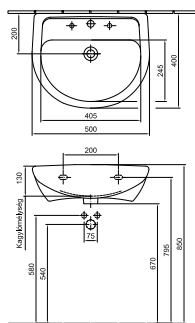

Kézmosó 50 x 40 cm

1 furattal középen
Lehetőség 3 részes csapszerelvény
elhelyezésére
01, 14, 15, R1

12 650 Ft

4145 50 xx