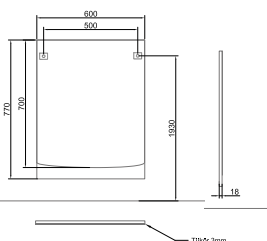

56 520 Ft

A897 xx R1

Tükrösszekrény világítás nélkül

60 x 75 x 15 cm
Két nyíló ajtóval, 2 üveg polccal
E4, B5, PF

43 330 Ft

A498 60 xx

Tükör világítás nélkül

60 x 77 cm
E4, B5, PF