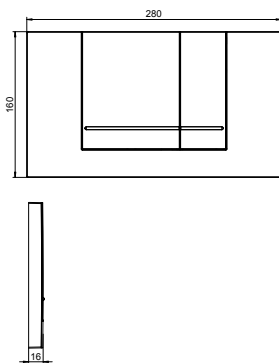

Nyomólap
21 x 16 x 2 cm
Króm

18 500 Ft

9221 21 61