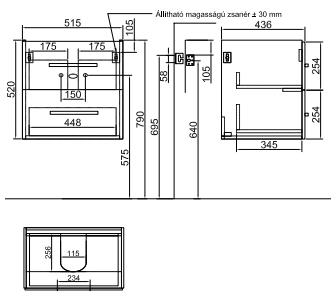

Mosdószekrény 52 x 52 x 44 cm

Két fiókkal, falra szerelhető
Ajánlott mosdó: Formo 7012 60 xx
Ajánlott tükör és tükrosszekrény
a Saval 2.0 családból.
E4, PF

88 430 Ft

B296 00 xx